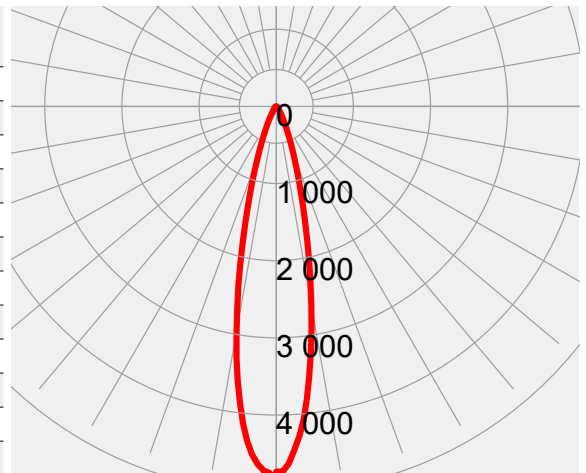

ACCESSORIES ON REQUEST

PHOTOMETRIC DATA BRICK 24 - FULL COLOR (RGBW)

ULTRA-NARROW 8° lenses

	mt 5 ft 16.40	mt 10 ft 32.81	mt 15 ft 49.21	mt 20 ft 65.62	mt 25 ft 82.02	
RED	4066	1017	452	254	163	lux center (lx)
	378	94	42	24	15	foot candles (fc)
GREEN	6647	1662	739	415	266	lux center (lx)
	618	154	69	39	25	foot candles (fc)
BLUE	545	136	61	34	22	lux center (lx)
	51	13	6	3	2	foot candles (fc)
WHITE	9940	2485	1104	621	398	lux center (lx)
	924	231	103	58	37	foot candles (fc)
FULL RGBW	14277	3569	1586	892	571	lux center (lx)
	1327	332	147	83	53	foot candles (fc)
BEAM ANGLE 8°	70	140	210	280	350	diameter (cm)
	2.29	4.59	6.88	9.18	11.47	diameter (ft)

ULTRA-NARROW 8° lenses
with 20° HOLOGRAPHIC FILTER

	mt 3 ft 9.84	mt 6 ft 19.68	mt 9 ft 29.53	mt 12 ft 39.37	mt 15 ft 49.21	
RED	1631	408	181	102	65	lux center (lx)
	152	38	17	9	6	foot candles (fc)
GREEN	3217	804	357	201	129	lux center (lx)
	299	75	33	19	12	foot candles (fc)
BLUE	267	67	30	17	11	lux center (lx)
	25	6	3	2	2	foot candles (fc)
WHITE	3842	960	427	240	154	lux center (lx)
	357	89	40	22	14	foot candles (fc)
FULL RGBW	6083	1521	676	380	243	lux center (lx)
	565	141	63	35	23	foot candles (fc)
BEAM ANGLE	106	212	317	423	529	diameter (cm)
	3.47	6.94	10.41	13.88	17.35	diameter (ft)

ULTRA-NARROW 8° lenses
with 40° HOLOGRAPHIC FILTER

	mt 2 ft 6.56	mt 4 ft 13.12	mt 6 ft 19.68	mt 8 ft 26.25	mt 10 ft 32.81	
RED	1231	308	137	77	49	lux center (lx)
	114	29	13	7	5	foot candles (fc)
GREEN	2506	627	278	157	100	lux center (lx)
	233	58	26	15	9	foot candles (fc)
BLUE	200	50	22	13	8	lux center (lx)
	19	5	2	2	2	foot candles (fc)
WHITE	2981	745	331	186	119	lux center (lx)
	277	69	31	17	11	foot candles (fc)
FULL RGBW	4488	1122	499	280	180	lux center (lx)
	417	104	46	26	17	foot candles (fc)
BEAM ANGLE	146	291	437	582	728	diameter (cm)
	4.78	9.55	14.33	19.11	23.88	diameter (ft)