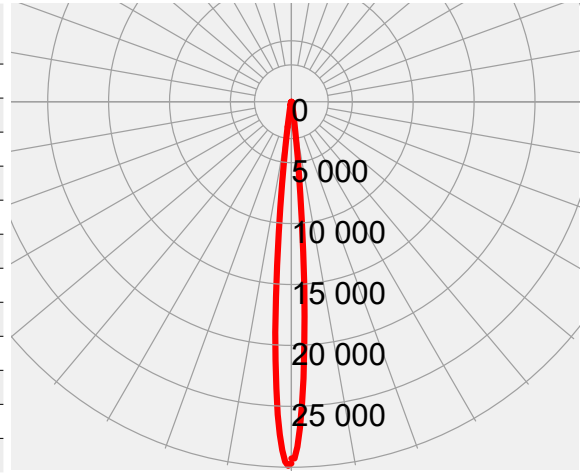

ACCESSORIES ON REQUEST

PHOTOMETRIC DATA BRICK 24 - FULL COLOR (RGBW)

ULTRA-NARROW 8° lenses

	mt 5 ft 16.40	mt 10 ft 32.81	mt 15 ft 49.21	mt 20 ft 65.62	mt 25 ft 82.02	
RED	4066	1017	452	254	163	lux center (lx)
	378	94	42	24	15	foot candles (fc)
GREEN	6647	1662	739	415	266	lux center (lx)
	618	154	69	39	25	foot candles (fc)
BLUE	545	136	61	34	22	lux center (lx)
	51	13	6	3	2	foot candles (fc)
WHITE	9940	2485	1104	621	398	lux center (lx)
	924	231	103	58	37	foot candles (fc)
FULL RGBW	14277	3569	1586	892	571	lux center (lx)
	1327	332	147	83	53	foot candles (fc)
BEAM ANGLE 8°	70	140	210	280	350	diameter (cm)
	2.29	4.59	6.88	9.18	11.47	diameter (ft)

ULTRA-NARROW 8° lenses
with 20° HOLOGRAPHIC FILTER

	mt 3 ft 9.84	mt 6 ft 19.68	mt 9 ft 29.53	mt 12 ft 39.37	mt 15 ft 49.21	
RED	1631	408	181	102	65	lux center (lx)
	152	38	17	9	6	foot candles (fc)
GREEN	3217	804	357	201	129	lux center (lx)
	299	75	33	19	12	foot candles (fc)
BLUE	267	67	30	17	11	lux center (lx)
	25	6	3	2	2	foot candles (fc)
WHITE	3842	960	427	240	154	lux center (lx)
	357	89	40	22	14	foot candles (fc)
FULL RGBW	6083	1521	676	380	243	lux center (lx)
	565	141	63	35	23	foot candles (fc)
BEAM ANGLE	106	212	317	423	529	diameter (cm)
	3.47	6.94	10.41	13.88	17.35	diameter (ft)

MEDIUM 28° lenses

	mt 5 ft 16.40	mt 10 ft 32.81	mt 15 ft 49.21	mt 20 ft 65.62	mt 25 ft 82.02	
RED						lux center (lx)
						foot candles (fc)
GREEN						lux center (lx)
						foot candles (fc)
BLUE						lux center (lx)
						foot candles (fc)
WHITE						lux center (lx)
						foot candles (fc)
FULL RGBW						lux center (lx)
						foot candles (fc)
BEAM ANGLE 28°						diameter (cm)
						diameter (ft)