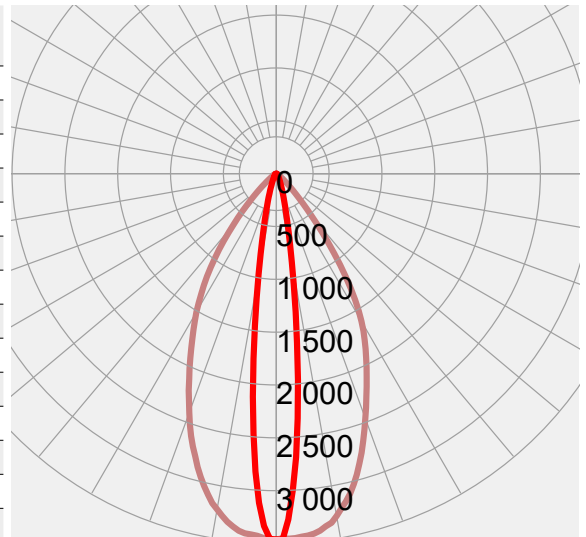

mt 2 ft 6.56	mt 4 ft 13.12	mt 6 ft 19.68	mt 8 ft 26.25	mt 10 ft 32.81	
RED	2500	625	278	156	100	lux center (lx)
	232	58	26	15	9	foot candles (fc)
GREEN	4781	1195	531	299	191	lux center (lx)
	444	111	49	28	18	foot candles (fc)
BLUE	400	100	44	25	8	lux center (lx)
	37	9	4	2	2	foot candles (fc)
WHITE	6069	1517	674	379	243	lux center (lx)
	564	141	63	35	23	foot candles (fc)
FULL RGBW	9063	2266	1007	566	363	lux center (lx)
	842	211	94	53	34	foot candles (fc)
BEAM ANGLE X-axis	231	462	693	924	1155	diameter (cm)
	7.58	15.15	22.73	30.31	37.88	diameter (ft)
BEAM ANGLE Y-axis	35	70	105	140	175	diameter (cm)
	1.15	2.30	3.44	4.59	5.74	diameter (ft)