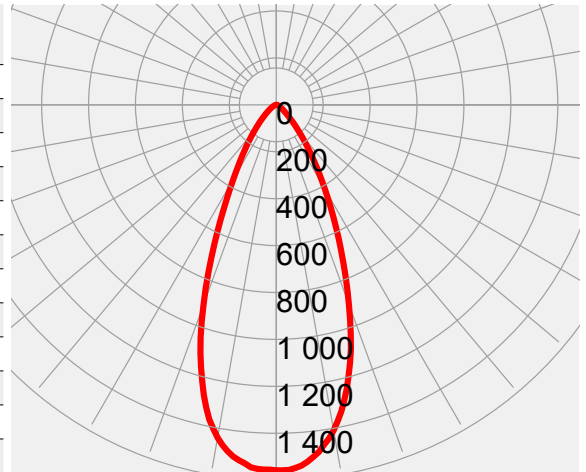

ACCESSORIES ON REQUEST

PHOTOMETRIC DATA BRICK 24 - FULL COLOR (RGBW)

ULTRA-NARROW 8° lenses

	mt 5 ft 16.40	mt 10 ft 32.81	mt 15 ft 49.21	mt 20 ft 65.62	mt 25 ft 82.02	
RED	4066	1017	452	254	163	lux center (lx)
	378	94	42	24	15	foot candles (fc)
GREEN	6647	1662	739	415	266	lux center (lx)
	618	154	69	39	25	foot candles (fc)
BLUE	545	136	61	34	22	lux center (lx)
	51	13	6	3	2	foot candles (fc)
WHITE	9940	2485	1104	621	398	lux center (lx)
	924	231	103	58	37	foot candles (fc)
FULL RGBW	14277	3569	1586	892	571	lux center (lx)
	1327	332	147	83	53	foot candles (fc)
BEAM ANGLE 8°	70	140	210	280	350	diameter (cm)
	2.29	4.59	6.88	9.18	11.47	diameter (ft)

ULTRA-NARROW 8° lenses
with 20° HOLOGRAPHIC FILTER

	mt 3 ft 9.84	mt 6 ft 19.68	mt 9 ft 29.53	mt 12 ft 39.37	mt 15 ft 49.21	
RED	1631	408	181	102	65	lux center (lx)
	152	38	17	9	6	foot candles (fc)
GREEN	3217	804	357	201	129	lux center (lx)
	299	75	33	19	12	foot candles (fc)
BLUE	267	67	30	17	11	lux center (lx)
	25	6	3	2	2	foot candles (fc)
WHITE	3842	960	427	240	154	lux center (lx)
	357	89	40	22	14	foot candles (fc)
FULL RGBW	6083	1521	676	380	243	lux center (lx)
	565	141	63	35	23	foot candles (fc)
BEAM ANGLE	106	212	317	423	529	diameter (cm)
	3.47	6.94	10.41	13.88	17.35	diameter (ft)

ULTRA-NARROW 8° lenses
with 40° HOLOGRAPHIC FILTER

	mt 2 ft 6.56	mt 4 ft 13.12	mt 6 ft 19.68	mt 8 ft 26.25	mt 10 ft 32.81	
RED	1231	308	137	77	49	lux center (lx)
	114	29	13	7	5	foot candles (fc)
GREEN	2506	627	278	157	100	lux center (lx)
	233	58	26	15	9	foot candles (fc)
BLUE	200	50	22	13	8	lux center (lx)
	19	5	2	2	2	foot candles (fc)
WHITE	2981	745	331	186	119	lux center (lx)
	277	69	31	17	11	foot candles (fc)
FULL RGBW	4488	1122	499	280	180	lux center (lx)
	417	104	46	26	17	foot candles (fc)
BEAM ANGLE	146	291	437	582	728	diameter (cm)
	4.78	9.55	14.33	19.11	23.88	diameter (ft)