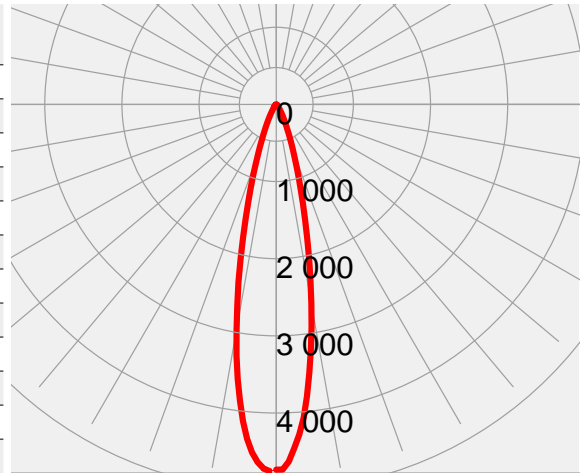

# PHOTOMETRIC DATA BRICK 24 - FULL COLOR (RGBW)

ULTRA-NARROW 8° lenses

	mt 5 ft 16.40	mt 10 ft 32.81	mt 15 ft 49.21	mt 20 ft 65.62	mt 25 ft 82.02	
RED	4066	1017	452	254	163	lux center (lx)
	378	94	42	24	15	foot candles (fc)
GREEN	6647	1662	739	415	266	lux center (lx)
	618	154	69	39	25	foot candles (fc)
BLUE	545	136	61	34	22	lux center (lx)
	51	13	6	3	2	foot candles (fc)
WHITE	9940	2485	1104	621	398	lux center (lx)
	924	231	103	58	37	foot candles (fc)
FULL RGBW	14277	3569	1586	892	571	lux center (lx)
	1327	332	147	83	53	foot candles (fc)
BEAM ANGLE 8°	70	140	210	280	350	diameter (cm)
	2.29	4.59	6.88	9.18	11.47	diameter (ft)

ULTRA-NARROW 8° lenses  
with 20° HOLOGRAPHIC FILTER

	mt 3 ft 9.84	mt 6 ft 19.68	mt 9 ft 29.53	mt 12 ft 39.37	mt 15 ft 49.21	
RED	1631	408	181	102	65	lux center (lx)
	152	38	17	9	6	foot candles (fc)
GREEN	3217	804	357	201	129	lux center (lx)
	299	75	33	19	12	foot candles (fc)
BLUE	267	67	30	17	11	lux center (lx)
	25	6	3	2	2	foot candles (fc)
WHITE	3842	960	427	240	154	lux center (lx)
	357	89	40	22	14	foot candles (fc)
FULL RGBW	6083	1521	676	380	243	lux center (lx)
	565	141	63	35	23	foot candles (fc)
BEAM ANGLE	106	212	317	423	529	diameter (cm)
	3.47	6.94	10.41	13.88	17.35	diameter (ft)