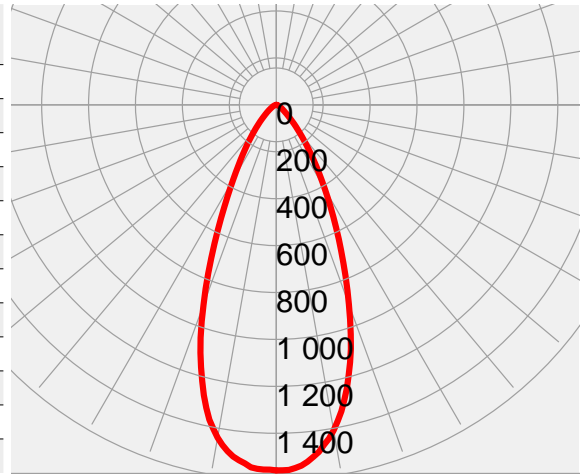

mt 2 ft 6.56	mt 4 ft 13.12	mt 6 ft 19.68	mt 8 ft 26.25	mt 10 ft 32.81	
RED	1231	308	137	77	49	lux center (lx)
	114	29	13	7	5	foot candles (fc)
GREEN	2506	627	278	157	100	lux center (lx)
	233	58	26	15	9	foot candles (fc)
BLUE	200	50	22	13	8	lux center (lx)
	19	5	2	2	2	foot candles (fc)
WHITE	2981	745	331	186	119	lux center (lx)
	277	69	31	17	11	foot candles (fc)
FULL RGBW	4488	1122	499	280	180	lux center (lx)
	417	104	46	26	17	foot candles (fc)
BEAM ANGLE	146	291	437	582	728	diameter (cm)
	4.78	9.55	14.33	19.11	23.88	diameter (ft)

ULTRA-NARROW 8° lenses
with 60°X10° HOLOGRAPHIC FILTER