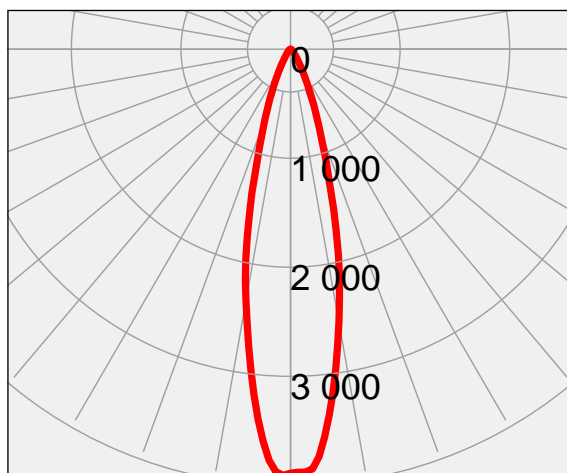

# PHOTOMETRIC DATA FOCUS 6 - FULL COLOR (RGBW)

SPOT 10° lenses

	mt 1 ft 3.28	mt 2 ft 6.56	mt 3 ft 9.84	mt 4 ft 13.12	mt 5 ft 16.40	
<b>FULL RGBW</b>	29578	7395	3286	1849	1183	lux center (lx)
	2749	687	305	172	110	foot candles (fc)
<b>BEAM ANGLE</b>	17	35	52	70	87	diameter (cm)
	0.57	1.15	1.72	2.30	2.87	diameter (ft)

MEDIUM 22° lenses

	mt 1 ft 3.28	mt 2 ft 6.56	mt 3 ft 9.84	mt 4 ft 13.12	mt 5 ft 16.40	
<b>FULL RGBW</b>	7455	1864	828	466	298	lux center (lx)
	693	173	77	43	28	foot candles (fc)
<b>BEAM ANGLE</b>	39	78	117	156	194	diameter (cm)
	1.28	2.55	3.83	5.10	6.38	diameter (ft)

WIDE 40° lenses

	mt 1 ft 3.28	mt 2 ft 6.56	mt 3 ft 9.84	mt 4 ft 13.12	mt 5 ft 16.40	
<b>FULL RGBW</b>	5020	1255	558	466	298	lux center (lx)
	467	117	52	29	19	foot candles (fc)
<b>BEAM ANGLE</b>	73	146	218	291	364	diameter (cm)
	2.39	4.78	7.16	9.55	11.94	diameter (ft)