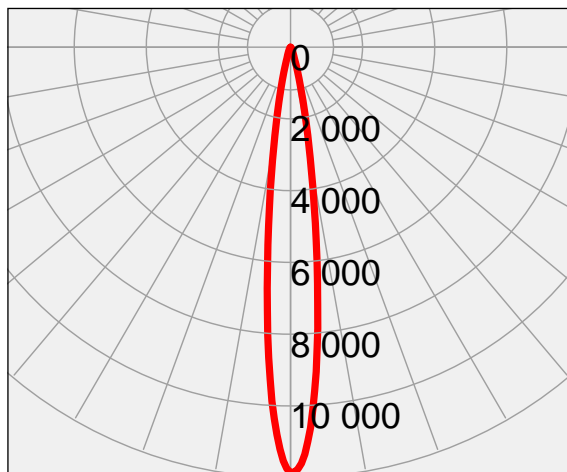

## CONNECTIONS CHART

DRIVENET 28C DIN @48Vdc	DRIVENET 28 EZ	DRIVENET 416	DRIVENET 832	DRIVENET 1664
Max 4 (2 items per output)	Max 4 (2 items per output)	Max 8 (2 items per output)	Max 16 (2 items per output)	Max 32 (2 items per output)

# PHOTOMETRIC DATA FOCUS 6 - FULL COLOR (RGBW)

SPOT 10° lenses

	mt 1 ft 3.28	mt 2 ft 6.56	mt 3 ft 9.84	mt 4 ft 13.12	mt 5 ft 16.40	
<b>FULL RGBW</b>	29578	7395	3286	1849	1183	lux center (lx)
	2749	687	305	172	110	foot candles (fc)
<b>BEAM ANGLE</b>	17	35	52	70	87	diameter (cm)
	0.57	1.15	1.72	2.30	2.87	diameter (ft)

WIDE 40° lenses

	mt 1 ft 3.28	mt 2 ft 6.56	mt 3 ft 9.84	mt 4 ft 13.12	mt 5 ft 16.40	
<b>FULL RGBW</b>	5020	1255	558	466	298	lux center (lx)
	467	117	52	29	19	foot candles (fc)
<b>BEAM ANGLE</b>	73	146	218	291	364	diameter (cm)
	2.39	4.78	7.16	9.55	11.94	diameter (ft)