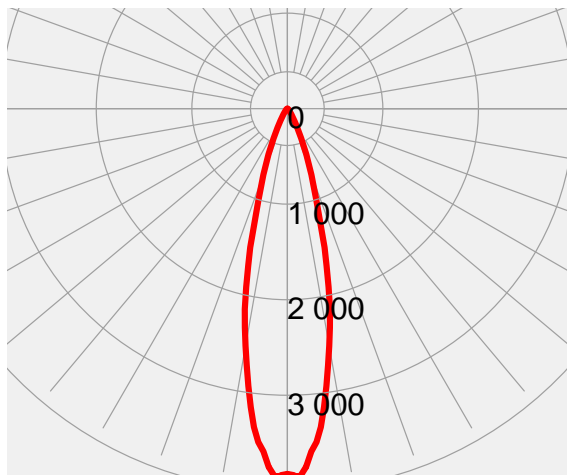

02K001257.10 • length 10 mt - 33 ft
02K001257.20 • length 20 mt - 66 ft
02K001257.30 • length 30 mt - 98 ft
02K001257.40 • length 40 mt - 132 ft
02K001257.50 • length 50 mt - 164 ft

PHOTOMETRIC DATA FOS 100 POWER - FULL COLOR (RGBW) - @ 700mA

MEDIUM 25° lenses

	mt 3 ft 9.84	mt 6 ft 19.68	mt 9 ft 29.53	mt 12 ft 39.37	mt 15 ft 49.21	
FULL	2667	667	296	167	107	lux center (lx)
RGBW	248	62	28	15	10	foot candles (fc)
BEAM	133	266	399	532	665	diameter (cm)
ANGLE	4.36	8.73	13.09	17.46	21.82	diameter (ft)

WIDE 40° lenses

	mt 3 ft 9.84	mt 6 ft 19.68	mt 9 ft 29.53	mt 12 ft 39.37	mt 15 ft 49.21	
FULL	1806	451	201	113	72	lux center (lx)
RGBW	168	42	19	10	7	foot candles (fc)
BEAM	218	437	655	876	1092	diameter (cm)
ANGLE	7.16	14.33	21.49	28.66	35.82	diameter (ft)