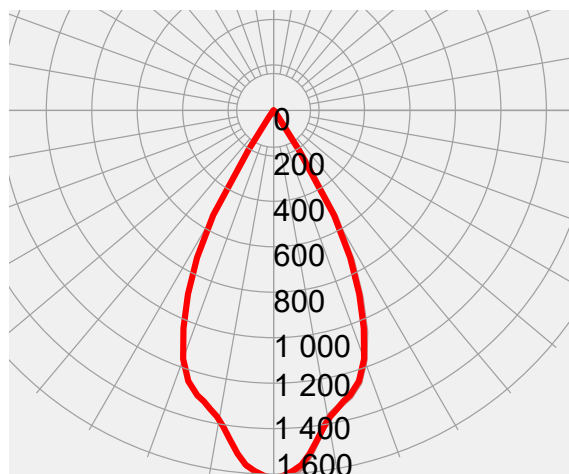

## PHOTOMETRIC DATA SCENA LED 200 CT

ZOOM MIN 6.5° @50%

	mt 2 ft 6.56	mt 4 ft 13.12	mt 6 ft 19.68	mt 8 ft 26.25	mt 10 ft 32.81	
<b>TUNABLE WHITE</b>	25000	6250	2778	1563	1000	lux center (lx)
	2323	581	258	145	93	foot candles (fc)
<b>BEAM ANGLE</b>	23	45	68	91	114	diameter (cm)
	0.75	1.49	2.24	2.98	3.73	diameter (ft)

ZOOM MAX 70° @10%

	mt 2 ft 6.56	mt 4 ft 13.12	mt 6 ft 19.68	mt 8 ft 26.25	mt 10 ft 32.81	
<b>TUNABLE WHITE</b>	1888	472	210	118	76	lux center (lx)
	175	44	19	11	7	foot candles (fc)
<b>BEAM ANGLE</b>	280	560	840	1120	1400	diameter (cm)
	9.19	18.38	27.57	36.76	45.94	diameter (ft)

## PHOTOMETRIC DATA SCENA LED 200 WH - 3200 K

ZOOM MIN 6.5° @50%

	mt 2 ft 6.56	mt 4 ft 13.12	mt 6 ft 19.68	mt 8 ft 26.25	mt 10 ft 32.81	
<b>3200 K</b>	29375	7344	3264	1836	1175	lux center (lx)
	2730	683	303	171	109	foot candles (fc)
<b>BEAM ANGLE</b>	23	45	68	91	114	diameter (cm)
	0.75	1.49	2.24	2.98	3.73	diameter (ft)

## PHOTOMETRIC DATA SCENA LED 200 WH - 5600 K

ZOOM MIN 6.5° @50%

	mt 2 ft 6.56	mt 4 ft 13.12	mt 6 ft 19.68	mt 8 ft 26.25	mt 10 ft 32.81	
<b>5600 K</b>	34788	8697	3865	2174	1392	lux center (lx)
	3233	808	359	202	129	foot candles (fc)
<b>BEAM ANGLE</b>	23	45	68	91	114	diameter (cm)
	0.75	1.49	2.24	2.98	3.73	diameter (ft)