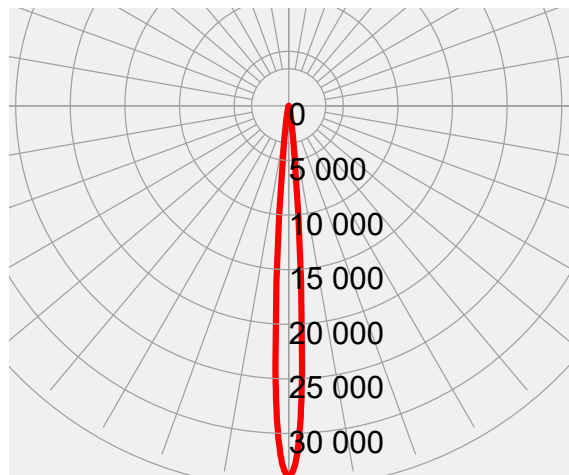

## PHOTOMETRIC DATA SCENA LED 200 CT

ZOOM MIN 6.5° @50%

	mt 2 ft 6.56	mt 4 ft 13.12	mt 6 ft 19.68	mt 8 ft 26.25	mt 10 ft 32.81	
<b>TUNABLE WHITE</b>	25000	6250	2778	1563	1000	lux center (lx)
	2323	581	258	145	93	foot candles (fc)
<b>BEAM ANGLE</b>	23	45	68	91	114	diameter (cm)
	0.75	1.49	2.24	2.98	3.73	diameter (ft)

ZOOM MAX 70° @10%

	mt 2 ft 6.56	mt 4 ft 13.12	mt 6 ft 19.68	mt 8 ft 26.25	mt 10 ft 32.81	
<b>TUNABLE WHITE</b>	1888	472	210	118	76	lux center (lx)
	175	44	19	11	7	foot candles (fc)
<b>BEAM ANGLE</b>	280	560	840	1120	1400	diameter (cm)
	9.19	18.38	27.57	36.76	45.94	diameter (ft)

## PHOTOMETRIC DATA SCENA LED 200 WH - 5600 K

ZOOM MIN 6.5° @50%

	mt 2 ft 6.56	mt 4 ft 13.12	mt 6 ft 19.68	mt 8 ft 26.25	mt 10 ft 32.81	
<b>5600 K</b>	34788	8697	3865	2174	1392	lux center (lx)
	3233	808	359	202	129	foot candles (fc)
<b>BEAM ANGLE</b>	23	45	68	91	114	diameter (cm)
	0.75	1.49	2.24	2.98	3.73	diameter (ft)