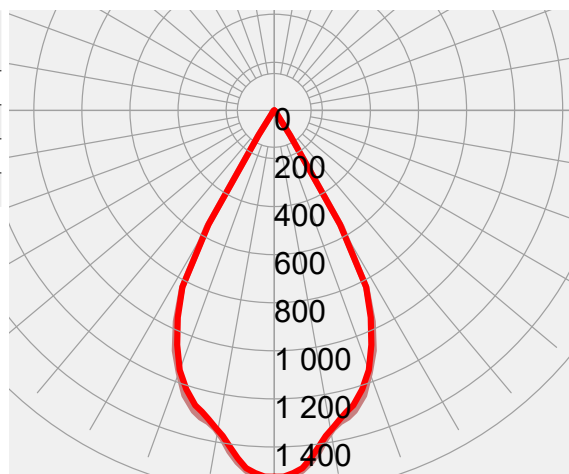

## PHOTOMETRIC DATA SCENA LED 200 WH - 3200 K

ZOOM MIN 6.5° @50%

	mt 2 ft 6.56	mt 4 ft 13.12	mt 6 ft 19.68	mt 8 ft 26.25	mt 10 ft 32.81	
<b>3200 K</b>	29375	7344	3264	1836	1175	lux center (lx)
	2730	683	303	171	109	foot candles (fc)
<b>BEAM ANGLE</b>	23	45	68	91	114	diameter (cm)
	0.75	1.49	2.24	2.98	3.73	diameter (ft)

ZOOM MAX 70° @10%

	mt 2 ft 6.56	mt 4 ft 13.12	mt 6 ft 19.68	mt 8 ft 26.25	mt 10 ft 32.81	
<b>3000 K</b>	2400	600	267	150	96	lux center (lx)
	223	56	25	14	9	foot candles (fc)
<b>BEAM ANGLE</b>	280	560	840	1120	1400	diameter (cm)
	9.19	18.38	27.57	36.76	45.94	diameter (ft)

## PHOTOMETRIC DATA SCENA LED 200 WH - 4000 K

ZOOM MIN 6.5° @50%

	mt 2 ft 6.56	mt 4 ft 13.12	mt 6 ft 19.68	mt 8 ft 26.25	mt 10 ft 32.81	
<b>4000 K</b>	35663	8916	3963	2229	1427	lux center (lx)
	3314	829	368	207	133	foot candles (fc)
<b>BEAM ANGLE</b>	23	45	68	91	114	diameter (cm)
	0.75	1.49	2.24	2.98	3.73	diameter (ft)

ZOOM MAX 70° @10%

	mt 2 ft 6.56	mt 4 ft 13.12	mt 6 ft 19.68	mt 8 ft 26.25	mt 10 ft 32.81	
<b>4000 K</b>	2813	703	313	176	113	lux center (lx)
	261	65	29	16	10	foot candles (fc)
<b>BEAM ANGLE</b>	280	560	840	1120	1400	diameter (cm)
	9.19	18.38	27.57	36.76	45.94	diameter (ft)