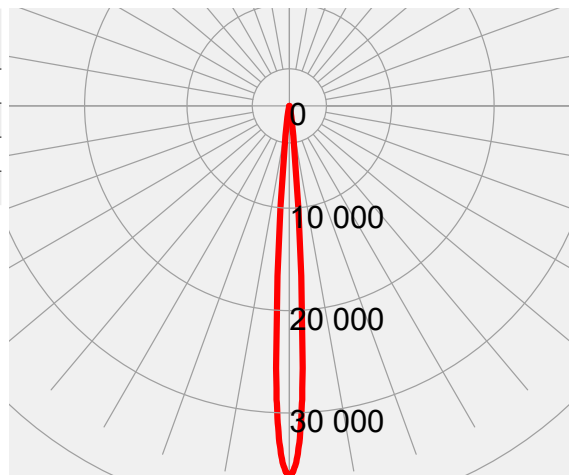

PHOTOMETRIC DATA SCENA LED 200 WH - 4000 K

ZOOM MIN 6.5° @50%

	mt 2 ft 6.56	mt 4 ft 13.12	mt 6 ft 19.68	mt 8 ft 26.25	mt 10 ft 32.81	
4000 K	35663	8916	3963	2229	1427	lux center (lx)
	3314	829	368	207	133	foot candles (fc)
BEAM ANGLE	23	45	68	91	114	diameter (cm)
	0.75	1.49	2.24	2.98	3.73	diameter (ft)