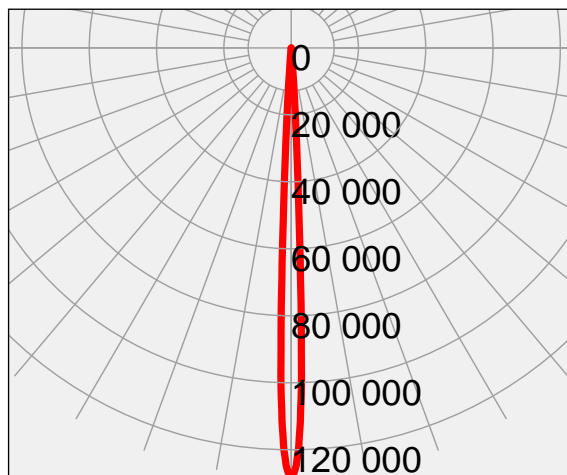

| | mt 1 ft 3.28 | mt 2 ft 6.56 | mt 3 ft 9.84 | mt 4 ft 13.12 | mt 5 ft 16.40 | |
|-------------------|-----------------|-----------------|-----------------|------------------|------------------|-------------------|
| FULL | 37800 | 9450 | 4200 | 2363 | 1512 | lux center (lx) |
| RGBW | 3513 | 878 | 390 | 220 | 141 | foot candles (fc) |
| BEAM ANGLE | 6 | 12 | 18 | 24 | 31 | diameter (cm) |
| | 0.20 | 0.40 | 0.60 | 0.80 | 1.00 | diameter (ft) |

ZOOM MAX 52°

| | mt 1 ft 3.28 | mt 2 ft 6.56 | mt 3 ft 9.84 | mt 4 ft 13.12 | mt 5 ft 16.40 | |
|-------------------|-----------------|-----------------|-----------------|------------------|------------------|-------------------|
| FULL | 954 | 239 | 106 | 60 | 38 | lux center (lx) |
| RGBW | 89 | 22 | 10 | 6 | 5 | foot candles (fc) |
| BEAM ANGLE | 98 | 195 | 293 | 390 | 488 | diameter (cm) |
| | 3.20 | 6.40 | 9.60 | 12.80 | 16.00 | diameter (ft) |