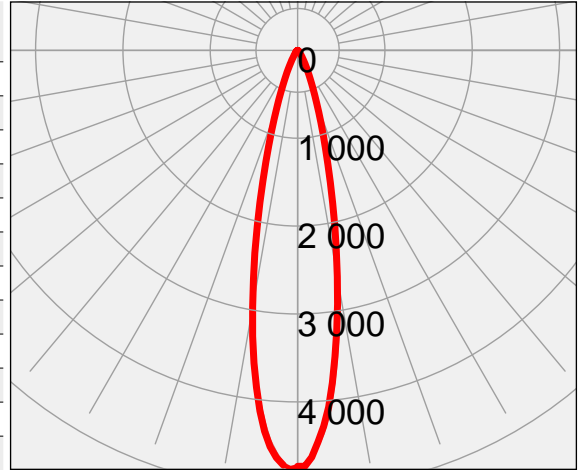

PHOTOMETRIC DATA MINI BRICK 12 - FULL COLOR (RGBW)

ULTRA-NARROW 8° lenses

	mt 5 ft 16.40	mt 10 ft 32.81	mt 15 ft 49.21	mt 20 ft 65.62	mt 25 ft 82.02	
RED	2384	596	265	149	95	lux center (lx)
	222	55	25	14	9	foot candles (fc)
GREEN	4310	1078	479	269	172	lux center (lx)
	401	100	45	25	16	foot candles (fc)
BLUE	315	79	35	20	13	lux center (lx)
	29	7	3	2	1	foot candles (fc)
WHITE	5282	1321	587	330	211	lux center (lx)
	491	123	55	31	20	foot candles (fc)
FULL RGBW	6767	1692	752	423	271	lux center (lx)
	629	157	70	39	25	foot candles (fc)
BEAM ANGLE 8°	70	140	210	280	350	diameter (cm)
	2.29	4.59	6.88	9.18	11.47	diameter (ft)

ULTRA-NARROW 8° lenses with 20° HOLOGRAPHIC FILTER

	mt 3 ft 9.84	mt 6 ft 19.68	mt 9 ft 29.53	mt 12 ft 39.37	mt 15 ft 49.21	
RED	812	203	90	51	32	lux center (lx)
	75	19	8	5	3	foot candles (fc)
GREEN	1605	401	178	100	64	lux center (lx)
	149	37	17	9	6	foot candles (fc)
BLUE	130	33	14	8	5	lux center (lx)
	12	3	2	2	1	foot candles (fc)
WHITE	1918	480	213	120	77	lux center (lx)
	178	45	20	11	7	foot candles (fc)
FULL RGBW	3038	760	338	190	122	lux center (lx)
	282	71	31	18	11	foot candles (fc)
BEAM ANGLE 20°	106	212	317	423	529	diameter (cm)
	3.47	6.94	10.41	13.88	17.35	diameter (ft)