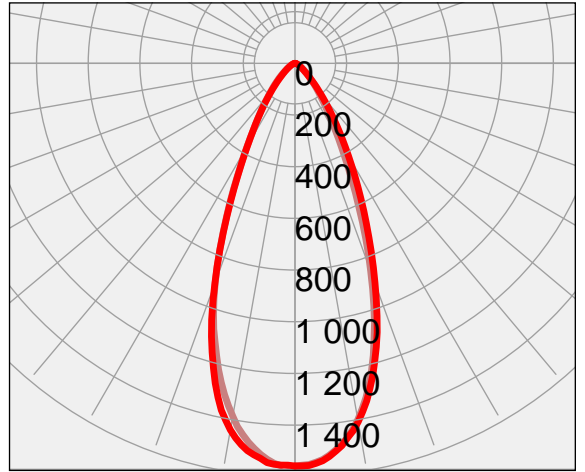

ULTRA-NARROW 8° lenses with 40° HOLOGRAPHIC FILTER

	mt 2 ft 6.56	mt 4 ft 13.12	mt 6 ft 19.68	mt 8 ft 26.25	mt 10 ft 32.81	
RED	612	153	68	38	24	lux center (lx)
	57	14	6	4	2	foot candles (fc)
GREEN	1250	313	139	78	50	lux center (lx)
	116	29	13	7	5	foot candles (fc)
BLUE	97	24	11	6	4	lux center (lx)
	9	2	2	2	1	foot candles (fc)
AMBER	2540	635	282	159	102	lux center (lx)
	236	59	26	15	9	foot candles (fc)
FULL	1878	470	209	117	75	lux center (lx)
RGBA	175	44	19	11	7	foot candles (fc)
BEAM	146	291	437	582	728	diameter (cm)
ANGLE 40°	4.78	9.55	14.33	19.11	23.88	diameter (ft)