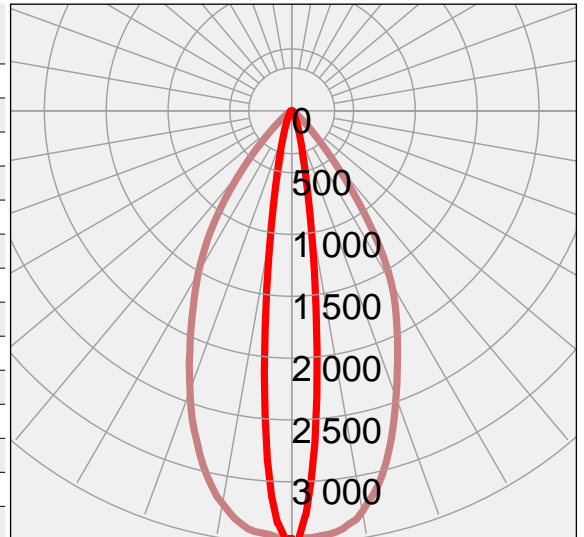

mt 2 ft 6.56	mt 4 ft 13.12	mt 6 ft 19.68	mt 8 ft 26.25	mt 10 ft 32.81	
RED	1247	312	139	78	50	lux center (lx)
	116	29	13	7	5	foot candles (fc)
GREEN	2387	597	265	149	95	lux center (lx)
	222	55	25	14	9	foot candles (fc)
BLUE	197	49	22	12	8	lux center (lx)
	18	5	2	2	2	foot candles (fc)
WHITE	3030	758	337	189	121	lux center (lx)
	282	70	31	18	11	foot candles (fc)
FULL RGBW	4527	1132	503	283	181	lux center (lx)
	421	105	47	26	17	foot candles (fc)
BEAM ANGLE X-axis	231	462	693	924	1155	diameter (cm)
	7.58	15.15	22.73	30.31	37.88	diameter (ft)
BEAM ANGLE Y-axis	35	70	105	140	175	diameter (cm)
	1.15	2.30	3.44	4.59	5.74	diameter (ft)