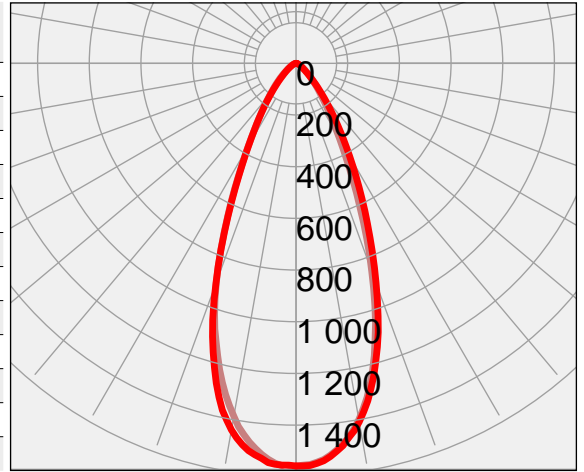

mt 2 ft 6.56	mt 4 ft 13.12	mt 6 ft 19.68	mt 8 ft 26.25	mt 10 ft 32.81	
RED	612	153	68	38	24	lux center (lx)
	57	14	6	4	2	foot candles (fc)
GREEN	1250	313	139	78	50	lux center (lx)
	116	29	13	7	5	foot candles (fc)
BLUE	97	24	11	6	4	lux center (lx)
	9	2	2	2	1	foot candles (fc)
WHITE	1487	372	165	93	59	lux center (lx)
	138	35	15	9	6	foot candles (fc)
FULL RGBW	2240	560	249	140	90	lux center (lx)
	208	52	23	13	8	foot candles (fc)
BEAM ANGLE 40°	146	291	437	582	728	diameter (cm)
	4.78	9.55	14.33	19.11	23.88	diameter (ft)

ULTRA-NARROW 8° lenses with 60°X10° HOLOGRAPHIC FILTER