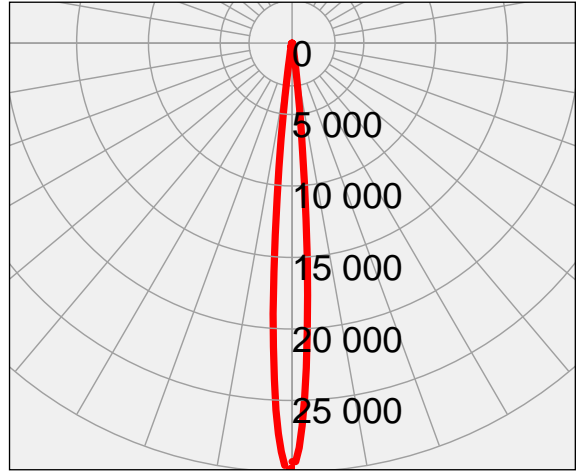

PHOTOMETRIC DATA MINI BRICK 12 - HQS (RGBA)

ULTRA-NARROW 8° lenses

	mt 5 ft 16.40	mt 10 ft 32.81	mt 15 ft 49.21	mt 20 ft 65.62	mt 25 ft 82.02	
RED	2384	596	265	149	95	lux center (lx)
	222	55	25	14	9	foot candles (fc)
GREEN	4310	1078	479	269	172	lux center (lx)
	401	100	45	25	16	foot candles (fc)
BLUE	315	79	35	20	13	lux center (lx)
	29	7	3	2	1	foot candles (fc)
AMBER	3575	894	397	223	143	lux center (lx)
	332	83	37	21	13	foot candles (fc)
FULL	5950	1488	661	372	238	lux center (lx)
RGBA	553	138	61	35	22	foot candles (fc)
BEAM	70	140	210	280	350	diameter (cm)
ANGLE 8°	2.29	4.59	6.88	9.18	11.47	diameter (ft)