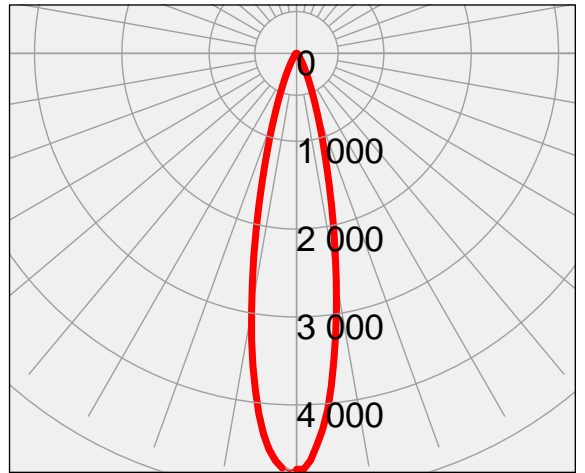

ULTRA-NARROW 8° lenses with 60°X10° HOLOGRAPHIC FILTER

	mt 2 ft 6.56	mt 4 ft 13.12	mt 6 ft 19.68	mt 8 ft 26.25	mt 10 ft 32.81	
RED	1247	312	139	78	50	lux center (lx)
	116	29	13	7	5	foot candles (fc)
GREEN	2387	597	265	149	95	lux center (lx)
	222	55	25	14	9	foot candles (fc)
BLUE	197	49	22	12	8	lux center (lx)
	18	5	2	2	2	foot candles (fc)
WHITE	3030	758	337	189	121	lux center (lx)
	282	70	31	18	11	foot candles (fc)
FULL RGBW	4527	1132	503	283	181	lux center (lx)
	421	105	47	26	17	foot candles (fc)
BEAM ANGLE X-axis	231	462	693	924	1155	diameter (cm)
	7.58	15.15	22.73	30.31	37.88	diameter (ft)
BEAM ANGLE Y-axis	35	70	105	140	175	diameter (cm)
	1.15	2.30	3.44	4.59	5.74	diameter (ft)

PHOTOMETRIC DATA MINI BRICK 12 - HQS (RGBA)

ULTRA-NARROW 8° lenses

	mt 5 ft 16.40	mt 10 ft 32.81	mt 15 ft 49.21	mt 20 ft 65.62	mt 25 ft 82.02	
RED	2384	596	265	149	95	lux center (lx)
	222	55	25	14	9	foot candles (fc)
GREEN	4310	1078	479	269	172	lux center (lx)
	401	100	45	25	16	foot candles (fc)
BLUE	315	79	35	20	13	lux center (lx)
	29	7	3	2	1	foot candles (fc)
AMBER	3575	894	397	223	143	lux center (lx)
	332	83	37	21	13	foot candles (fc)
FULL	5950	1488	661	372	238	lux center (lx)
RGBA	553	138	61	35	22	foot candles (fc)
BEAM	70	140	210	280	350	diameter (cm)
ANGLE 8°	2.29	4.59	6.88	9.18	11.47	diameter (ft)

ULTRA-NARROW 8° lenses with 20° HOLOGRAPHIC FILTER

	mt 3 ft 9.84	mt 6 ft 19.68	mt 9 ft 29.53	mt 12 ft 39.37	mt 15 ft 49.21	
RED	812	203	90	51	32	lux center (lx)
	75	19	8	5	3	foot candles (fc)
GREEN	1605	401	178	100	64	lux center (lx)
	149	37	17	9	6	foot candles (fc)
BLUE	130	33	14	8	5	lux center (lx)
	12	3	2	2	1	foot candles (fc)
AMBER	1382	346	154	86	55	lux center (lx)
	128	32	14	8	5	foot candles (fc)
FULL	2540	635	282	159	102	lux center (lx)
RGBA	236	59	26	15	9	foot candles (fc)
BEAM	106	212	317	423	529	diameter (cm)
ANGLE 20°	3.47	6.94	10.41	13.88	17.35	diameter (ft)