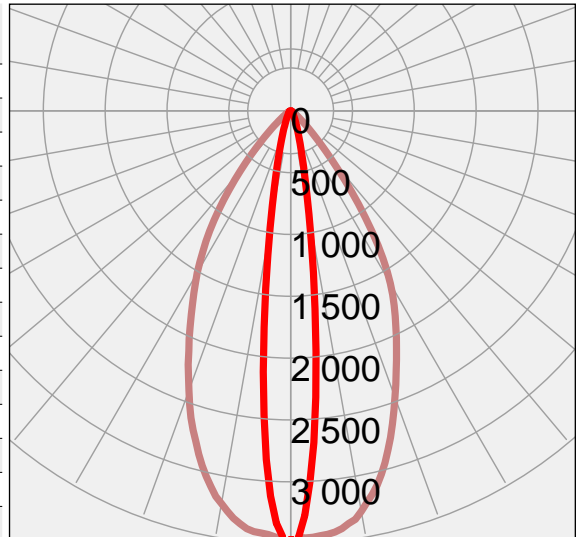

ULTRA-NARROW 8° lenses with 60°X10° HOLOGRAPHIC FILTER

	mt 2 ft 6.56	mt 4 ft 13.12	mt 6 ft 19.68	mt 8 ft 26.25	mt 10 ft 32.81	
RED	1247	312	139	78	50	lux center (lx)
	116	29	13	7	5	foot candles (fc)
GREEN	2387	597	265	149	95	lux center (lx)
	222	55	25	14	9	foot candles (fc)
BLUE	197	49	22	12	8	lux center (lx)
	18	5	2	2	2	foot candles (fc)
AMBER	2175	544	242	136	87	lux center (lx)
	202	51	22	13	8	foot candles (fc)
FULL	3786	947	421	237	151	lux center (lx)
RGBA	352	88	39	22	14	foot candles (fc)
BEAM ANGLE X-axis	231	462	693	924	1155	diameter (cm)
	7.58	15.15	22.73	30.31	37.88	diameter (ft)
BEAM ANGLE Y-axis	35	70	105	140	175	diameter (cm)
	1.15	2.30	3.44	4.59	5.74	diameter (ft)