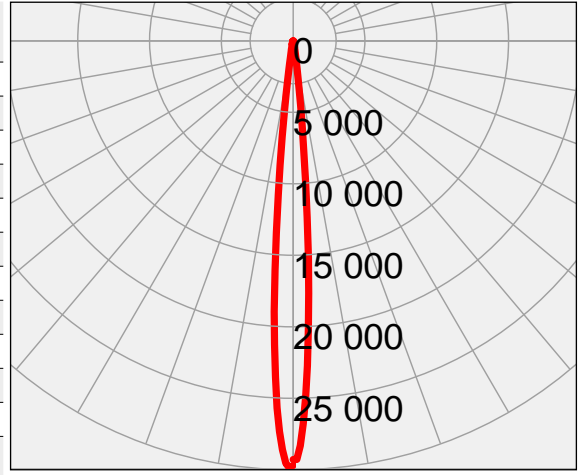

PHOTOMETRIC DATA MINI BRICK 12 - FULL COLOR (RGBW)

ULTRA-NARROW 8° lenses

	mt 5 ft 16.40	mt 10 ft 32.81	mt 15 ft 49.21	mt 20 ft 65.62	mt 25 ft 82.02	
RED	2384	596	265	149	95	lux center (lx)
	222	55	25	14	9	foot candles (fc)
GREEN	4310	1078	479	269	172	lux center (lx)
	401	100	45	25	16	foot candles (fc)
BLUE	315	79	35	20	13	lux center (lx)
	29	7	3	2	1	foot candles (fc)
WHITE	5282	1321	587	330	211	lux center (lx)
	491	123	55	31	20	foot candles (fc)
FULL RGBW	6767	1692	752	423	271	lux center (lx)
	629	157	70	39	25	foot candles (fc)
BEAM ANGLE 8°	70	140	210	280	350	diameter (cm)
	2.29	4.59	6.88	9.18	11.47	diameter (ft)